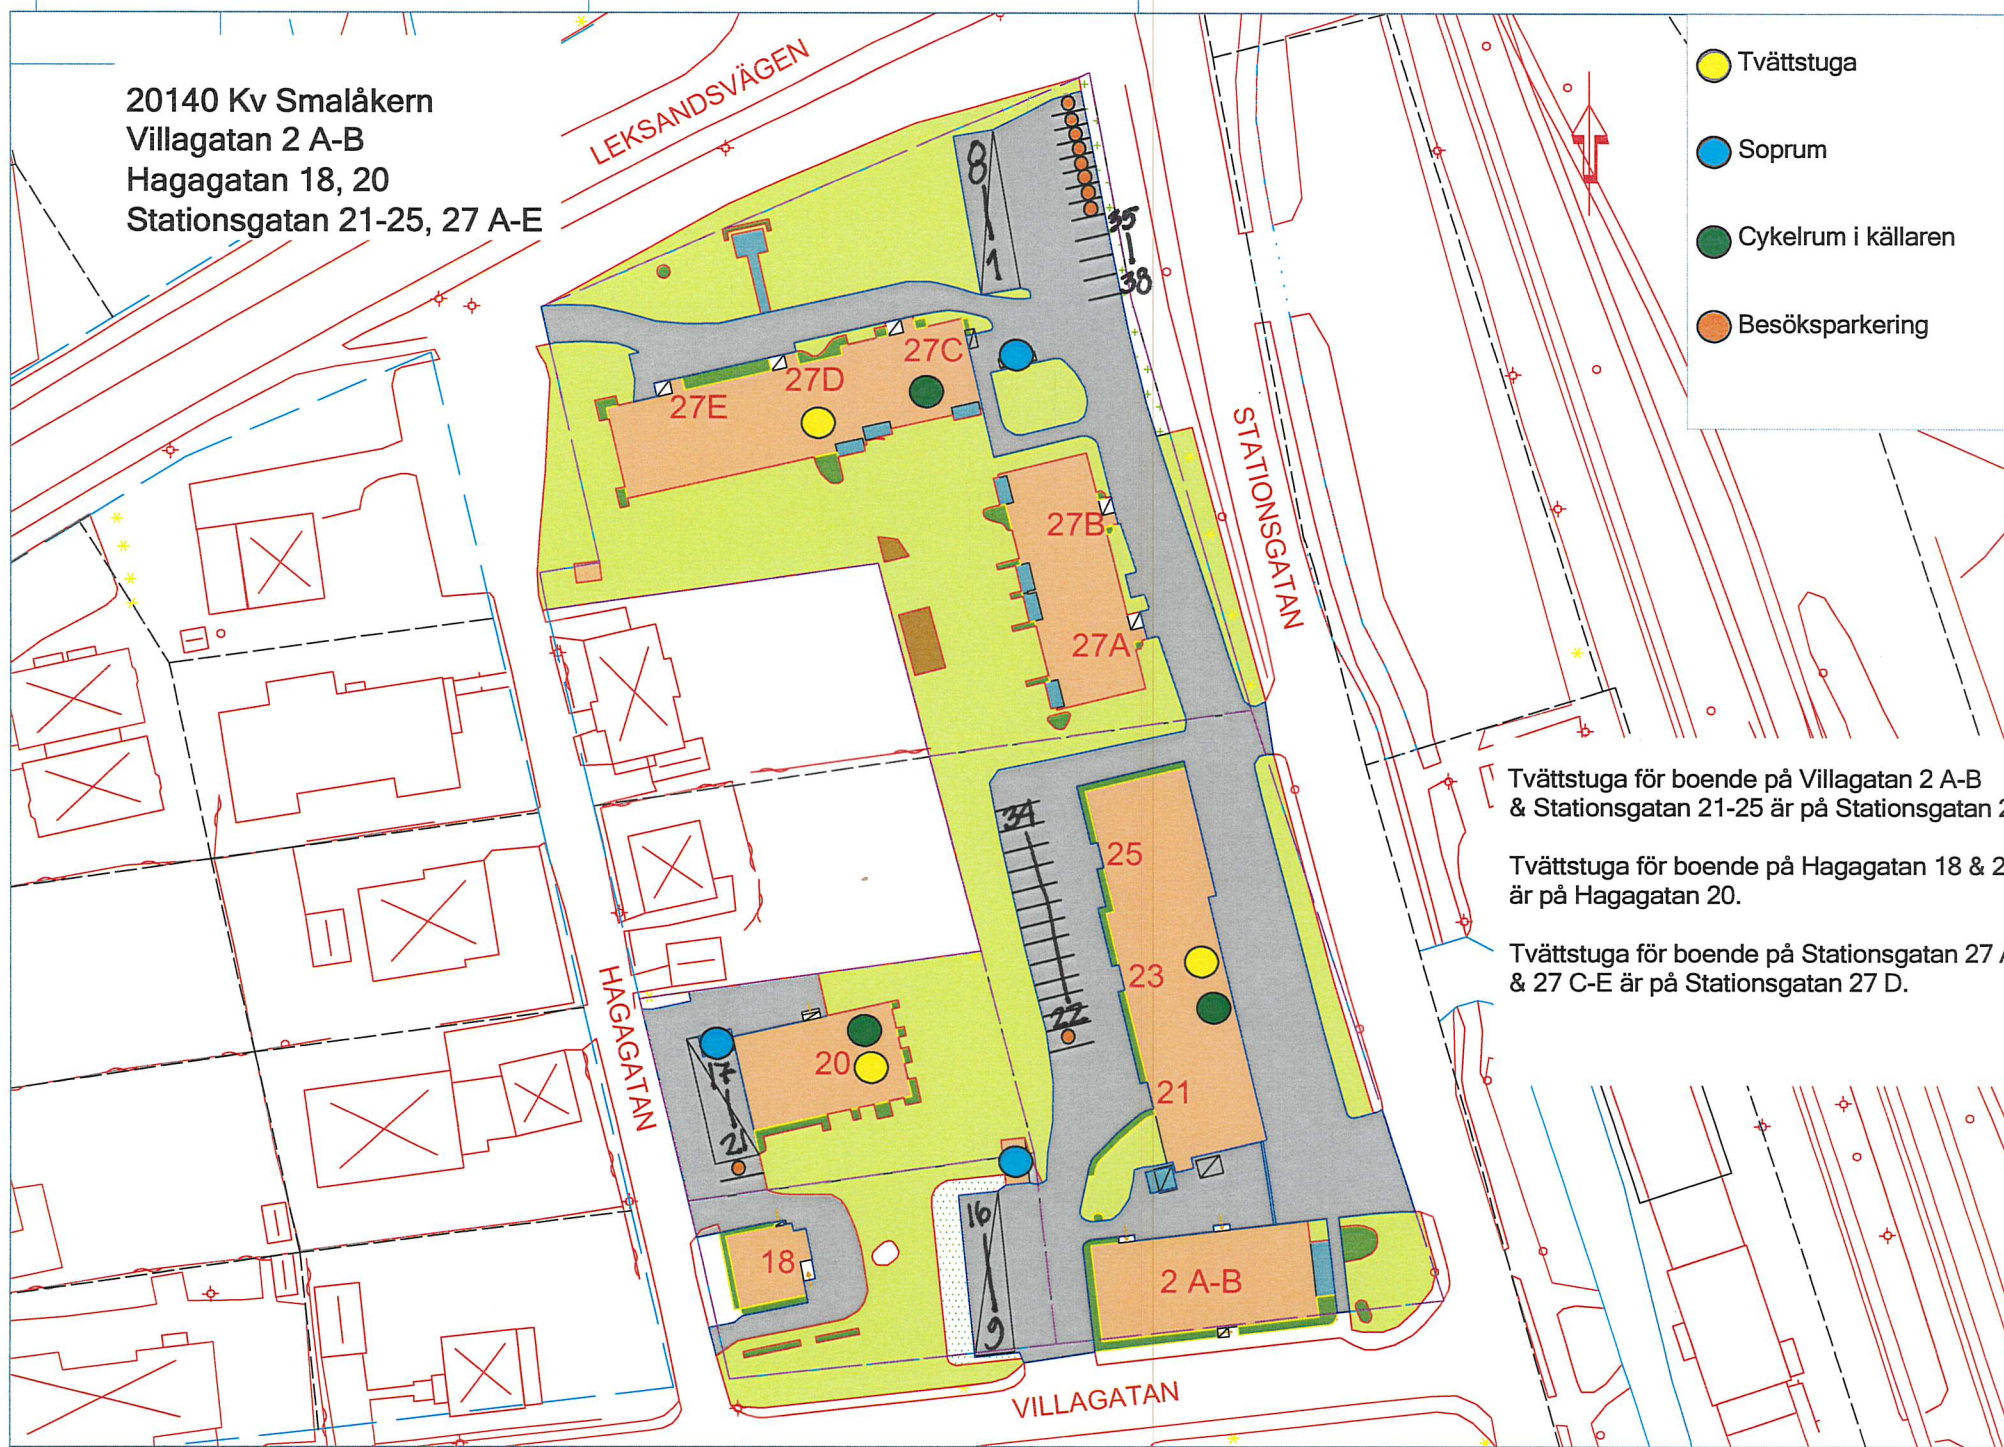

20140 Kv Smalå kern  
Villagatan 2 A-B  
Hagagatan 18, 20  
Stationsgatan 21-25, 27 A-E

- Tvättstuga
- Soprum
- Cykelrum i källaren
- Besöksparkering

Tvättstuga för boende på Villagatan 2 A-B & Stationsgatan 21-25 är på Stationsgatan 23.

Tvättstuga för boende på Hagagatan 18 & 20 är på Hagagatan 20.

Tvättstuga för boende på Stationsgatan 27 A-B & 27 C-E är på Stationsgatan 27 D.