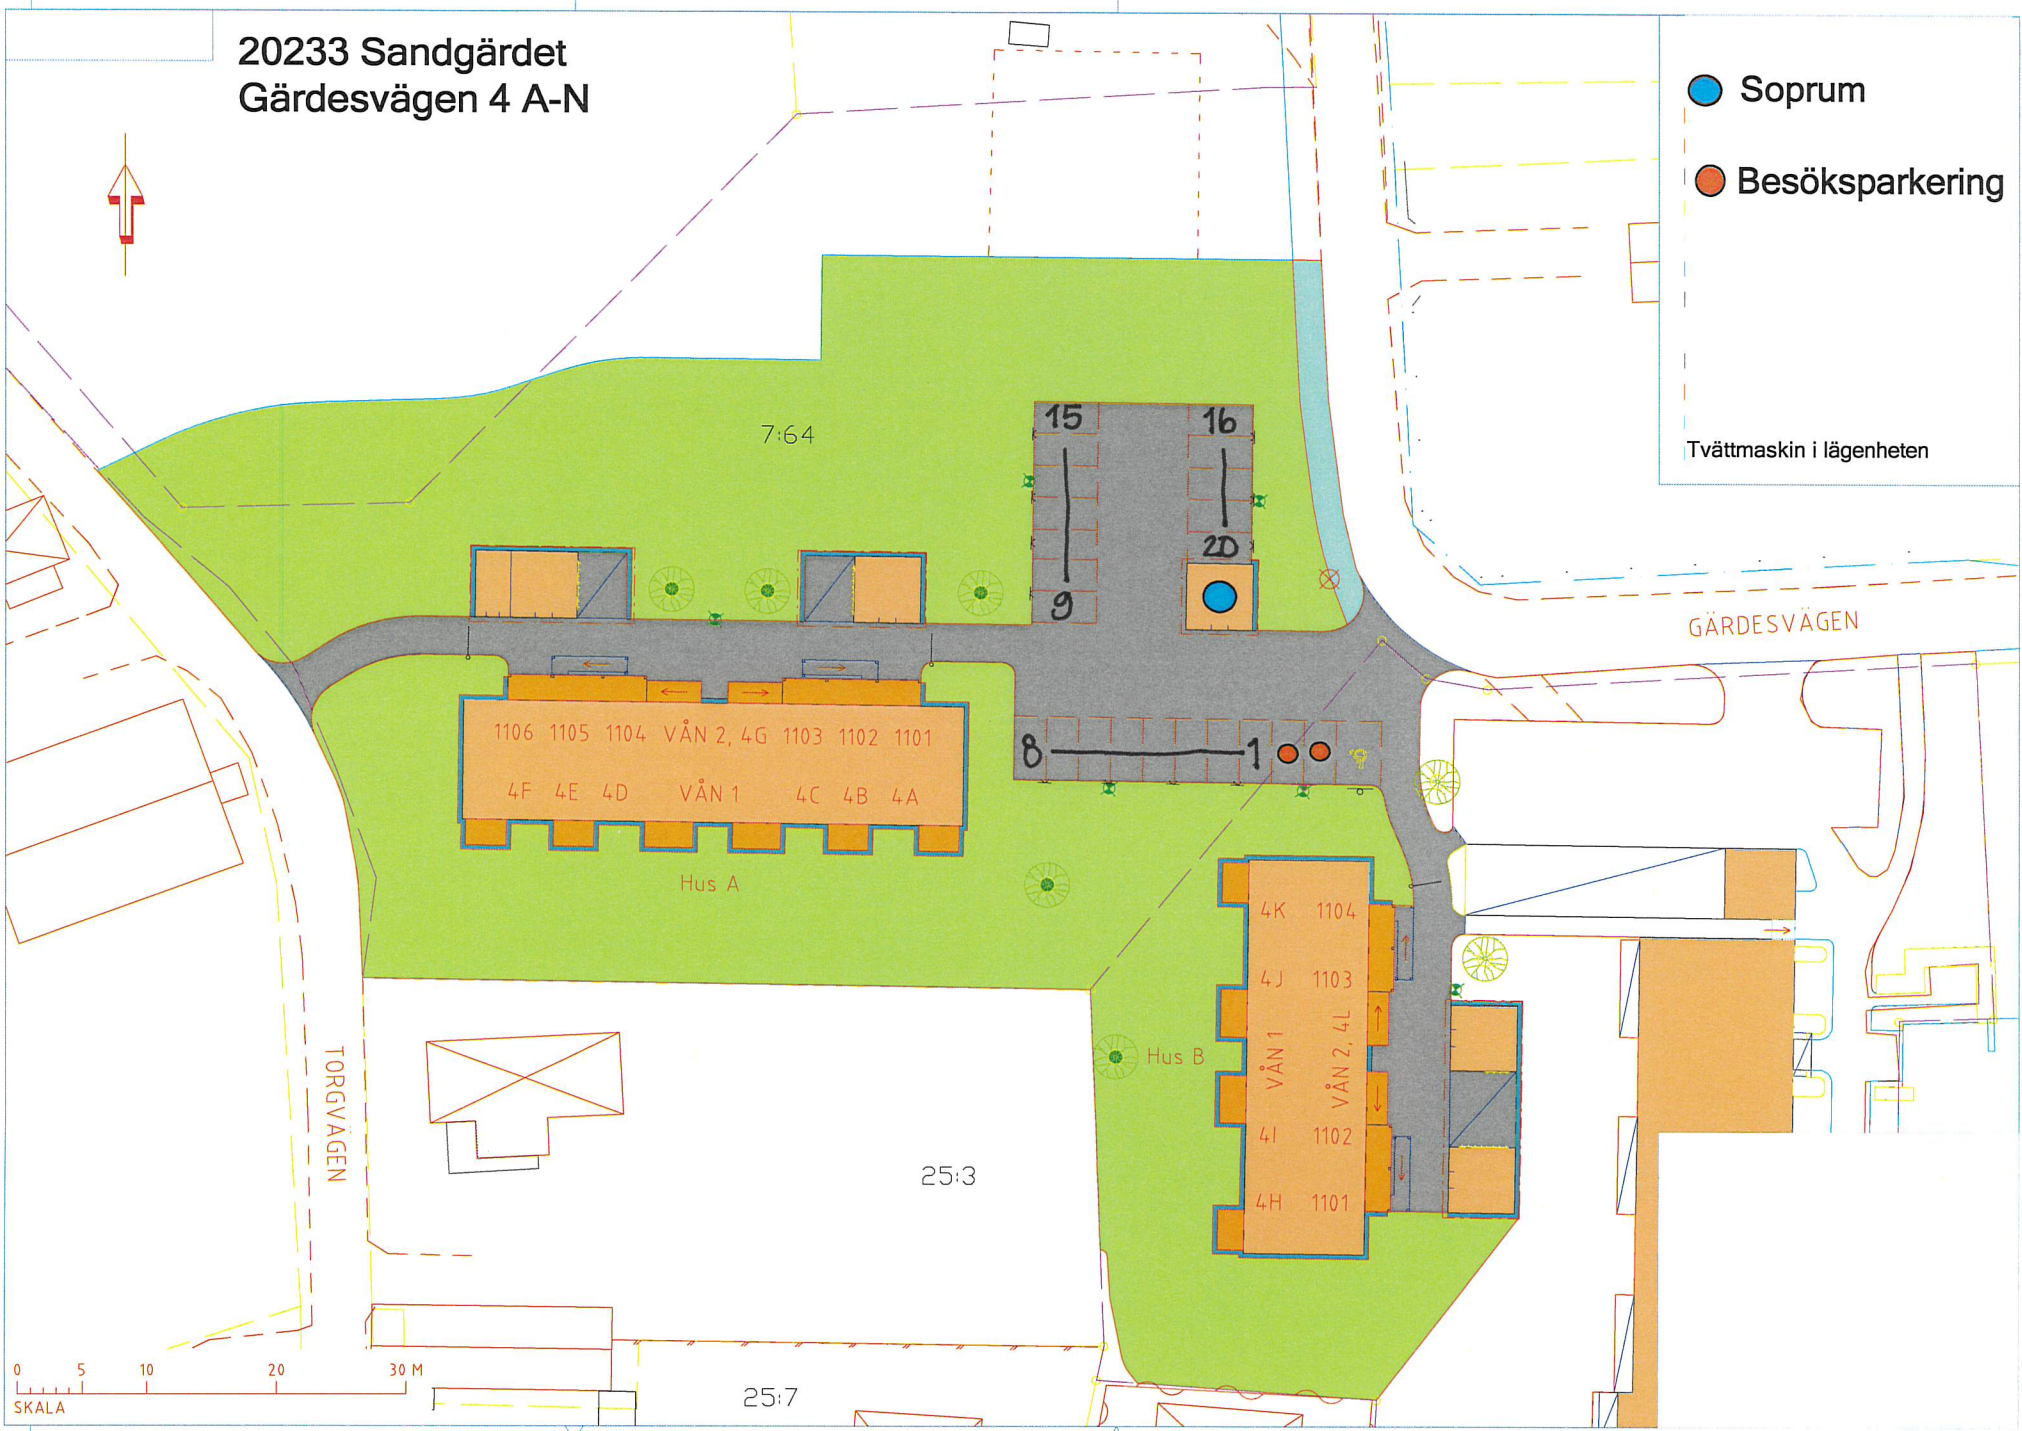

20233 Sandgärdet
Gärdesvägen 4 A-N

- Soprum
- Besöksparkering

Tvättmaskin i lägenheten

0 5 10 20 30 M
SKALA

25:7