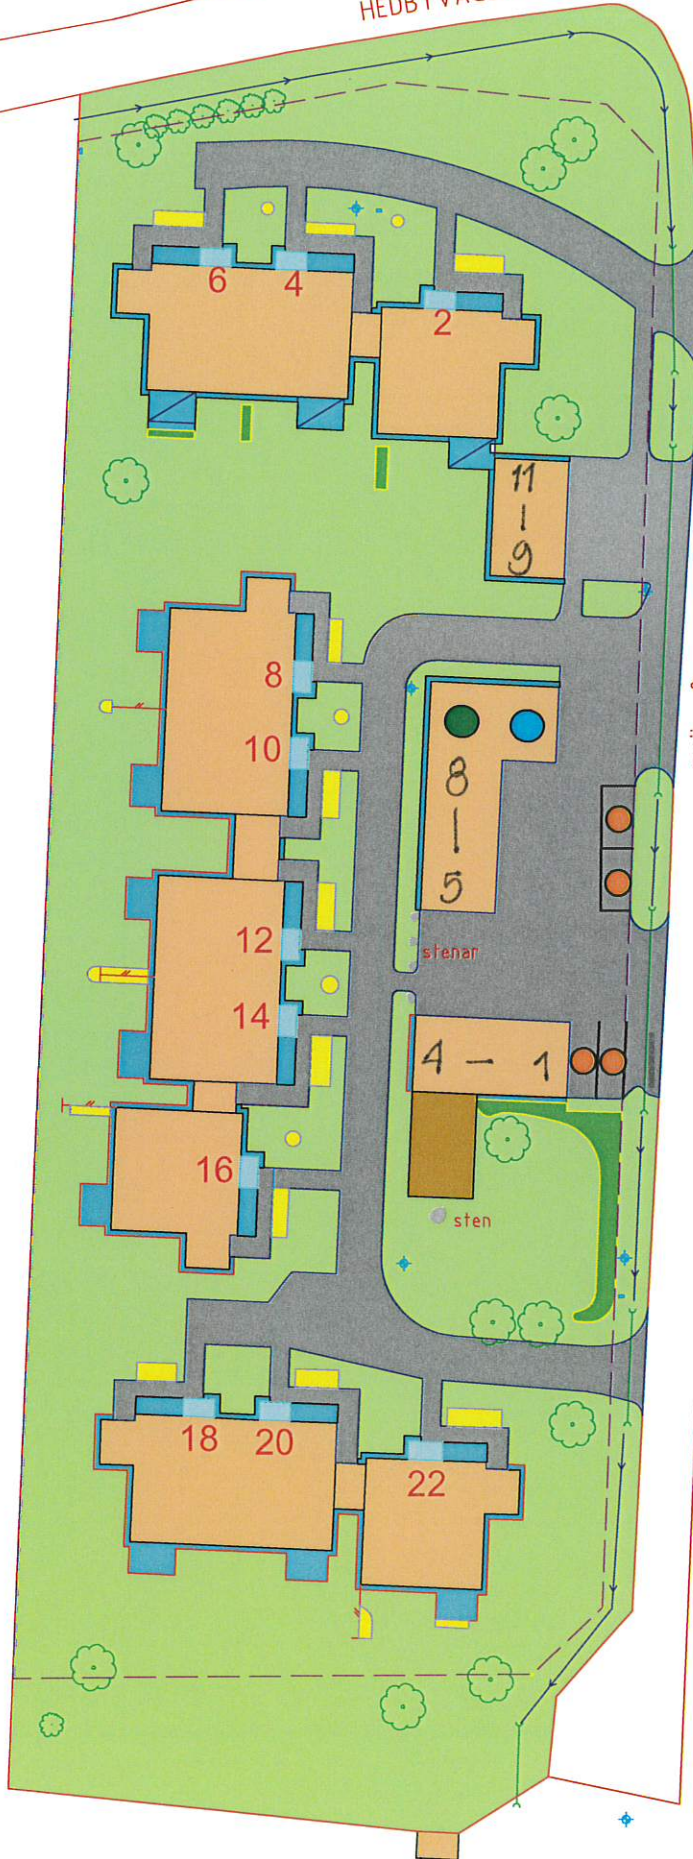

HEDBYVÄGEN

Tvättmaskin i lght

● Soprum

● Besöksparkering

● Cykelrum

20220 Djura
Björkåkersvägen 2-22